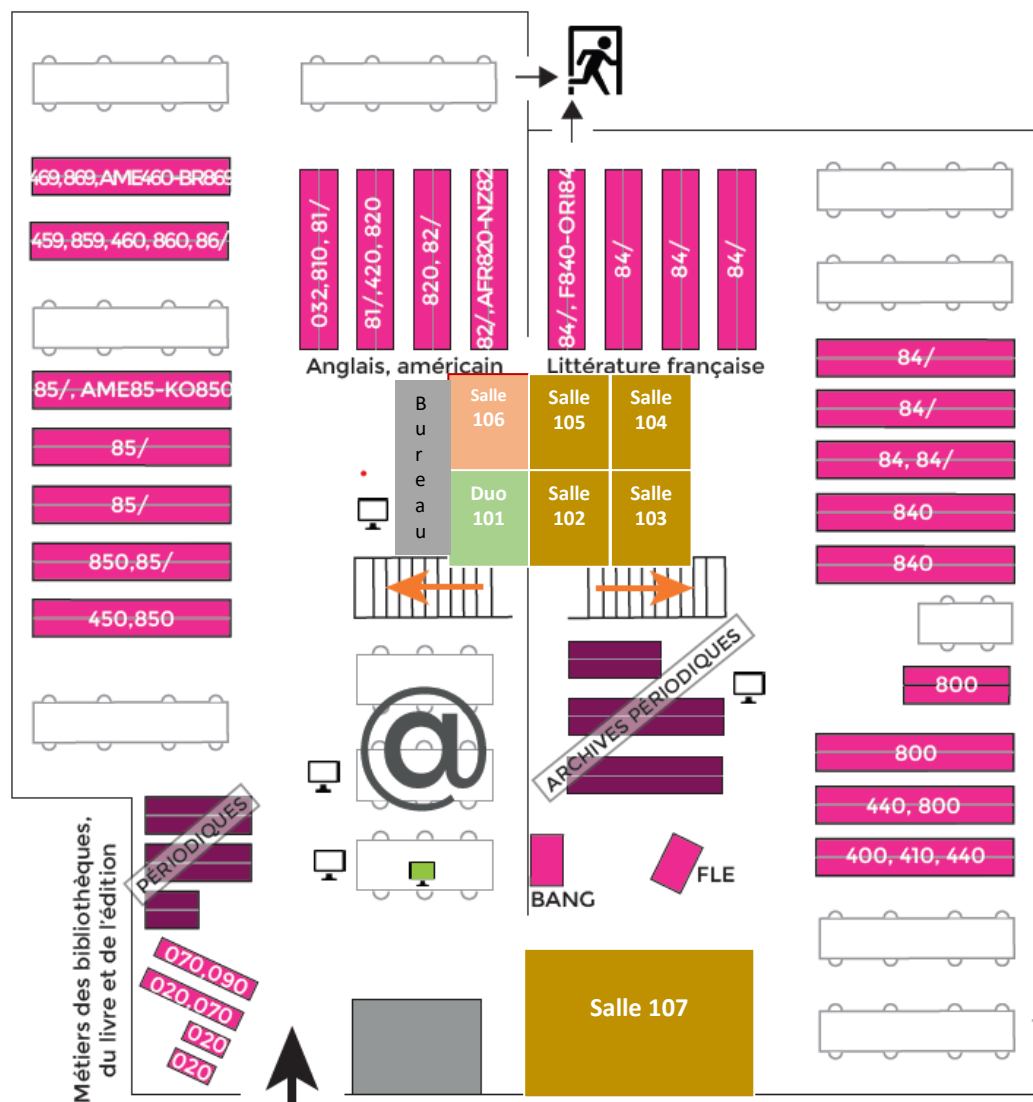

**Réservez**

Salle

une salle de travail en groupe

Salle

une salle chercheur

en Droit

au rez-de-chaussée

**Salle  
Langues &  
Littératures**

Salle  
109

**Salle  
Economie  
Gestion**

Espace  
Collab

**Salle  
Parenthèse(s)**

**Réservez**

Salle

**La salle de travail en groupe 109**

Coll

**l'espace collaboratif**

**dans le hall  
du 1<sup>er</sup> étage**

**Réservez**

**Salle** une salle de travail en groupe

**Duo** un espace solo/duo

**Salle** une salle chercheur

**en Langues & Littératures**

**au 1<sup>er</sup> étage**

**au 1<sup>er</sup> étage**

**Réservez**

- Salle** une salle de travail en groupe
- Salle** une salle chercheur

**en Economie Gestion**

**au 2<sup>e</sup> étage**