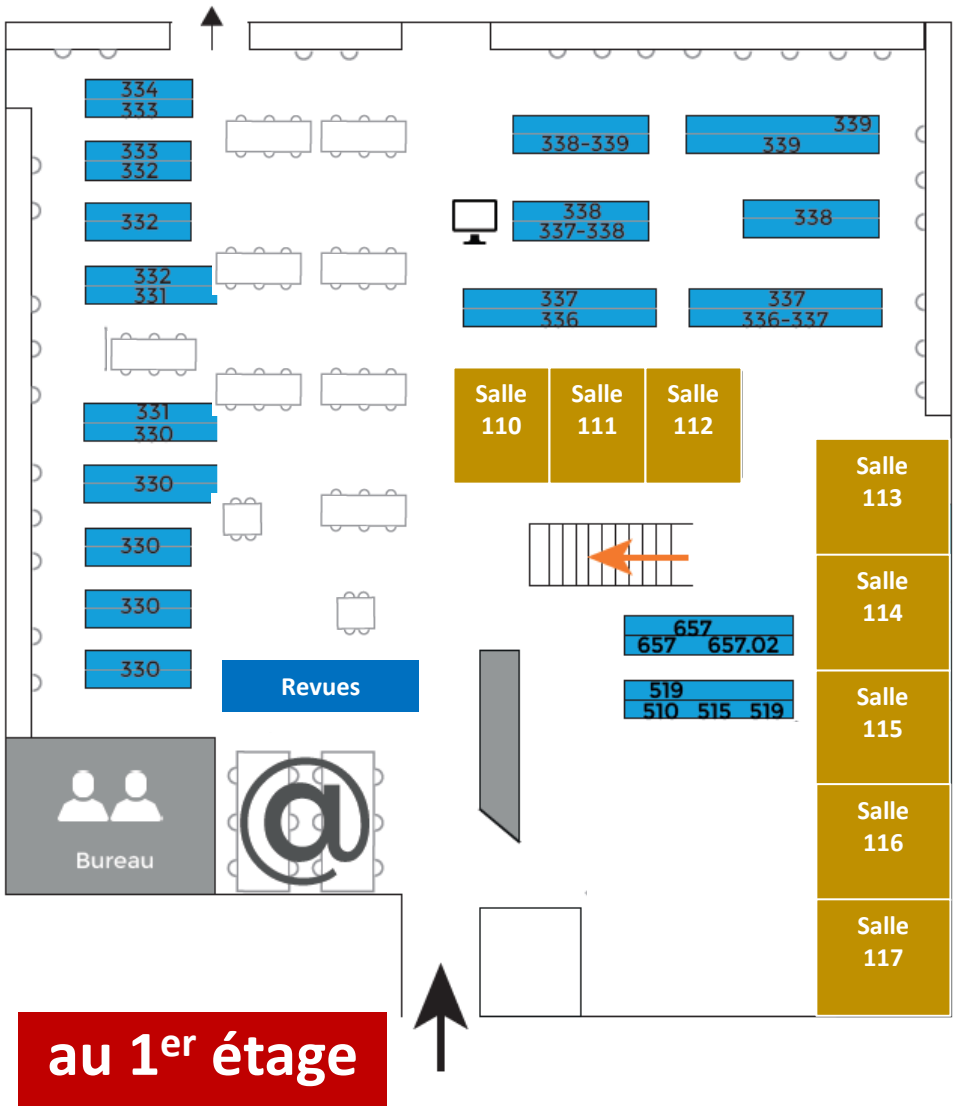

Salle  
109

**Salle  
Economie  
Gestion**

Espace  
Collab

**Salle  
Parenthèse(s)**

**Réservez**

Salle

**La salle de travail en groupe 109**

Coll

**l'espace collaboratif**

**dans le hall  
du 1<sup>er</sup> étage**

**Réservez**

**Salle** une salle de travail en groupe

**Duo** un espace solo/duo

**Salle** une salle chercheur

**en Langues & Littératures**

**au 1<sup>er</sup> étage**

**au 1<sup>er</sup> étage**

**Réservez**

- Salle** une salle de travail en groupe
- Salle** une salle chercheur

**en Economie Gestion**

**au 2<sup>e</sup> étage**